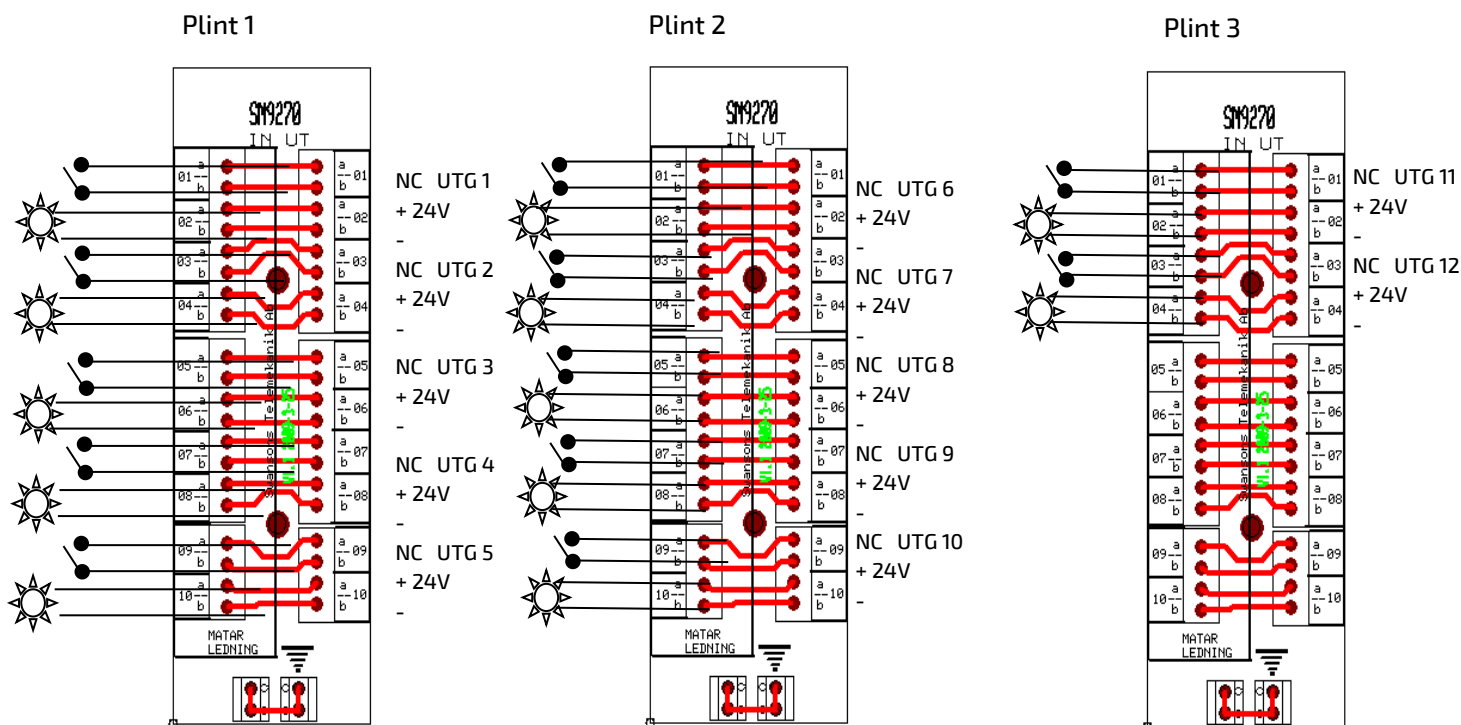

Ex på plintkort 12 utgångar

Postadress/Postal address
Swansons Telemekanik AB
Hålstensvägen 4
SE-446 37 Älvängen

Telefon nr/Telephone no
+46(0)303-746 320

Hemsida/Webb
www.swtm.se
e-post
info@swtm.se

VAT.NO
SE556289017701