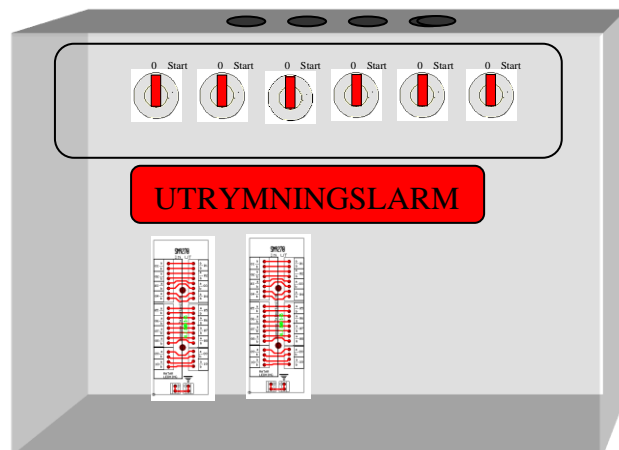

ULS 2/3/6/9/12

STYRNING FÖR UTRYMNINGSLARM

INDIKERINGAR:

Status indikeras med lysdiod på fronten.
Röd lysdiod i vredet vid aktiverad styrning.

STYRNINGAR

Utgångar 2-12st utrymningszoner beroende på modell

BESKRIVNING

Styrenheter för utrymningslarm där man vill kunna styra sektionvis på ett enkelt och tydligt sätt.

ULS - XX styraggregat för 2-12 sektioner med omkopplare och indikering för varje sektion. Vredfunktionerna är kopplade till plint och har som standard normalt öppen funktion (NO). Kan även fås i normalt sluten kontakt. Aggregatet är utfört i snygg vit plåtkapsling för väggmontage med 6st knockouts för kabelgenomförningar uppåt. Frontluckan har ett plexiglasfönster framför vreden och är försedd med brandkårsås.

STYRNING FÖR UTRYMNINGSLARM

FUNKTION

ULS 5 serien är en grupp styrcentraler avsedda för manuell styrning av utrymningszoner. Varje utgång har en slutande utgångsfunktion och en ingång för att tända den 24V LED som finns i omkopplingsvredet.

UTGÅNGAR OCH INDIKERINGAR

- Utgången har en kontakt som är normalt öppen (NO). Kan bytas till normalt sluten funktion (NC)
- Indikeringslampan (röd LED) tänds när spänning ansluts på plint och är avsedd att indikera att utgång är aktiverad.